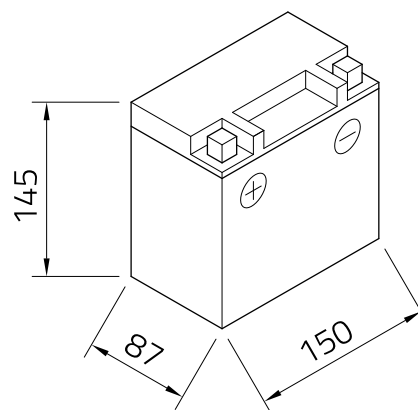

## Technisches Datenblatt

Artnr.	ETX14-BS
Japan-Code	CTX14-BS
Nennspannung	12V
Nennkapazität	12 AH (c20)
Kälteprüfstrom -18°C (EN)	200 A (EN)
Elektrolyt	
Elektrolytdichte	
Abmessungen (LxBxH)	150 x 87 x 145 mm
Schaltung	1
Technologie	Verschlussene AGM (Elektrolyt in Glasfaser-Vlies gebunden)   trocken vorgeladen, Säurepack wird mitgeliefert   wartungsfrei nach Erstbefüllung
Polausführung	A
Bodenleiste	-