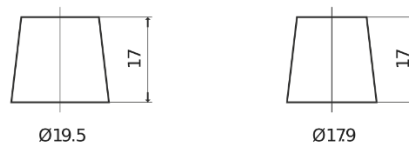

Produktübersicht

Batterien für Autos

AGM EK720

Type	EK720
Technology	AGM
EAN/GTIN	3661024037907
Spannung	12 V
Kapazität	72 Ah
Kaltstartwert	760 A
Länge	278 mm
Breite	175 mm
Höhe	190 mm
Kastengröße	L03
Schaltung	ETN 0
Poltyp	EN taper post
Bodenleiste	B13
Gewicht (Änderungen vorbehalten)	20.60 kg

Schaltung

Poltyp

Bodenleiste

Design, Merkmale und Spezifikationen können ohne vorherige Ankündigung geändert werden. Wir lehnen jede ausdrückliche oder stillschweigende Zusicherung oder Gewährleistung in Bezug auf die Daten oder Empfehlungen ab und haften in keinem Fall für Verluste oder Schäden, die angeblich daraus entstanden sind. Einige Produkte sind möglicherweise nicht auf Ihrem lokalen Markt erhältlich.

EXIDE Distributionscenter Frankfurt a.M.

ACCU-24 Batterien & Systeme GmbH
Untergasse 5
63688 Gedern
Tel.: +49 (0) 06045 952520
Fax: +49 (0) 06045 952966
www.ACCU-24.de

info@accu-24.de