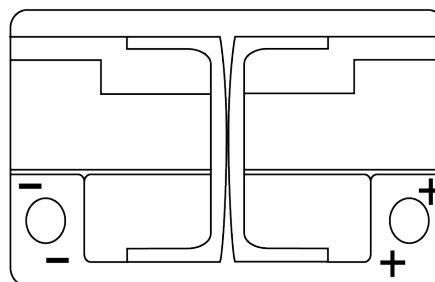

Produktübersicht

Batterien für Autos

AGM EK720

Type	EK720
Technology	AGM
EAN/GTIN	3661024037907
Spannung	12 V
Kapazität	72 Ah
Kaltstartwert	760 A
Länge	278 mm
Breite	175 mm
Höhe	190 mm
Kastengröße	L03
Schaltung	ETN 0
Poltyp	EN taper post
Bodenleiste	B13
Gewicht (Änderungen vorbehalten)	20.60 kg

Schaltung

Poltyp

Bodenleiste

Design, Merkmale und Spezifikationen können ohne vorherige Ankündigung geändert werden. Wir lehnen jede ausdrückliche oder stillschweigende Zusicherung oder Gewährleistung in Bezug auf die Daten oder Empfehlungen ab und haften in keinem Fall für Verluste oder Schäden, die angeblich daraus entstanden sind. Einige Produkte sind möglicherweise nicht auf Ihrem lokalen Markt erhältlich.

EXIDE Distributionscenter Frankfurt a.M.

ACCU-24 Batterien & Systeme GmbH
Untergasse 5
63688 Gedern
Tel.: +49 (0) 06045 952520
Fax: +49 (0) 06045 952966
www.ACCU-24.de

info@accu-24.de